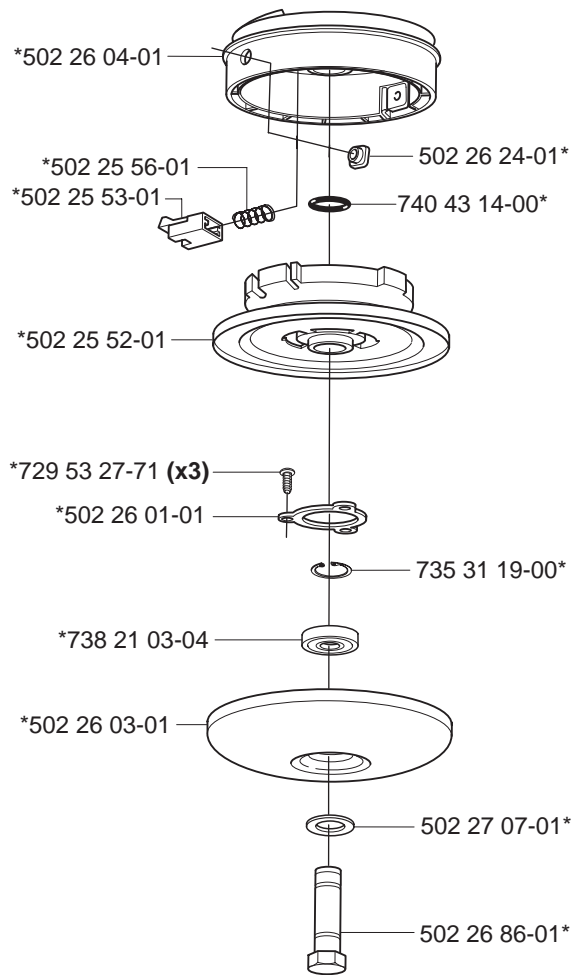

Trimmy SII *compl 502 26 08-03