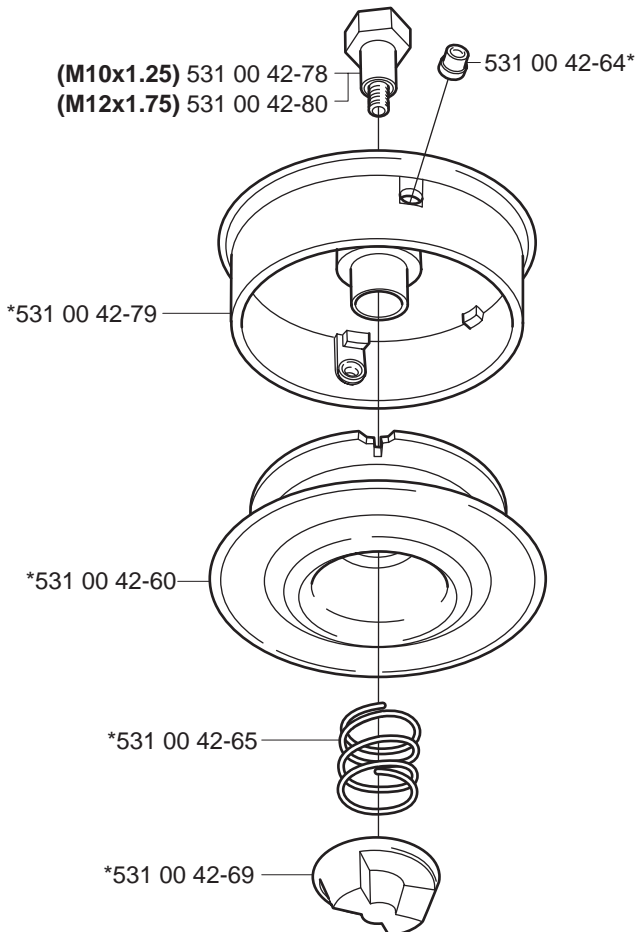

Trimmy HII M10
Trimmy HII M12

*compl 531 01 77-42
*compl 531 00 80-43