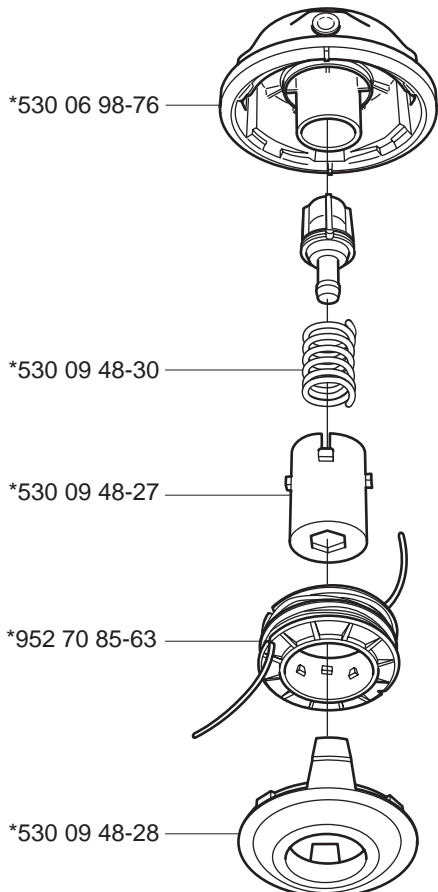

Trimmy SII *compl 502 26 08-03

Trimmy HII M10
Trimmy HII M12

*compl 531 01 77-42
*compl 531 00 80-43

Tap-N-Go Pro

*compl 531 01 77-52

Auto 32

*compl 531 01 77-36

Polytrim M10x1.25 (300mm) compl 531 01 77-49
Polytrim M12x1.75 (300mm) compl 531 01 77-25

Tap-N-Go III x2R

*compl 531 01 30-75

Tap-N-Go III x2L

*compl 531 01 30-76

TAP-N-GO V

*compl 531 01 30-78

Supporting cup

*compl 502 15 70-01

GT 26D

*compl 530 06 97-79

GT 26D

Trimmy cord

Product

Standard cord

ø1,5 mm

15 m blue

75 m white

Product No.

531 01 77-21

531 01 77-22

531 00 60-50

531 01 77-23

531 00 60-51

531 00 60-52