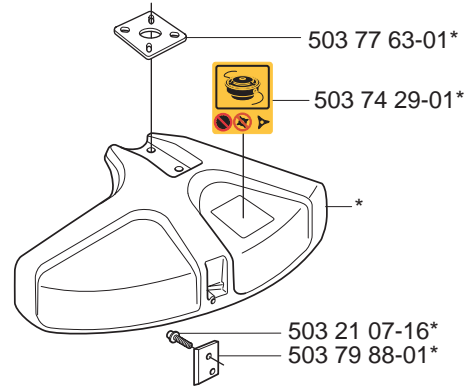

Guard

*compl 530 06 96-66

GT 21L
GT 25L

*compl 503 91 60-03

GR 41
GR 50
RS 44
RS 52

*compl 503 74 50-03

GR 2026
GR 2032
GR 2036

*compl 530 06 92-56

GT 26D

*compl 530 06 97-79

GT 26D

Trimmy cord

Product

Standard cord

ø1,5 mm

15 m blue

ø2,0 mm

15 m green

90 m green

ø2,4 mm

15 m orange

90 m orange

240 m orange

ø2,7 mm

15 m yellow

90 m yellow

240 m yellow

ø3,0 mm

10 m red

90 m red

240 m red

ø3,3 mm