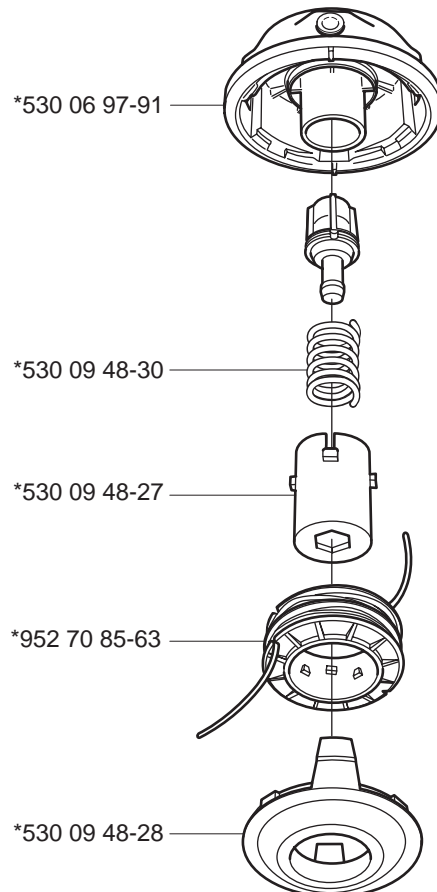

Trimmy SII *compl 502 26 08-03

Trimmy HII M10
Trimmy HII M12

*compl 531 01 77-42
*compl 531 00 80-43

Tap-N-Go Pro

*compl 531 01 77-52

Auto 32

*compl 531 01 77-36

Polytrim M10x1.25 (300mm) compl 531 01 77-49
Polytrim M12x1.75 (300mm) compl 531 01 77-25

Tap-N-Go III x2R

*compl 531 01 30-75

Tap-N-Go III x2L

*compl 531 01 30-76

TAP-N-GO V

*compl 531 01 30-78

Supporting cup

*compl 502 15 70-01

GT 26D

*compl 530 06 97-79

GT 26D

Trimmy cord

Product

Standard cord

ø1,5 mm

15 m blue

75 m white

Product No.

531 01 77-21

531 01 77-22

531 00 60-50

531 01 77-23

531 00 60-51

531 00 60-52