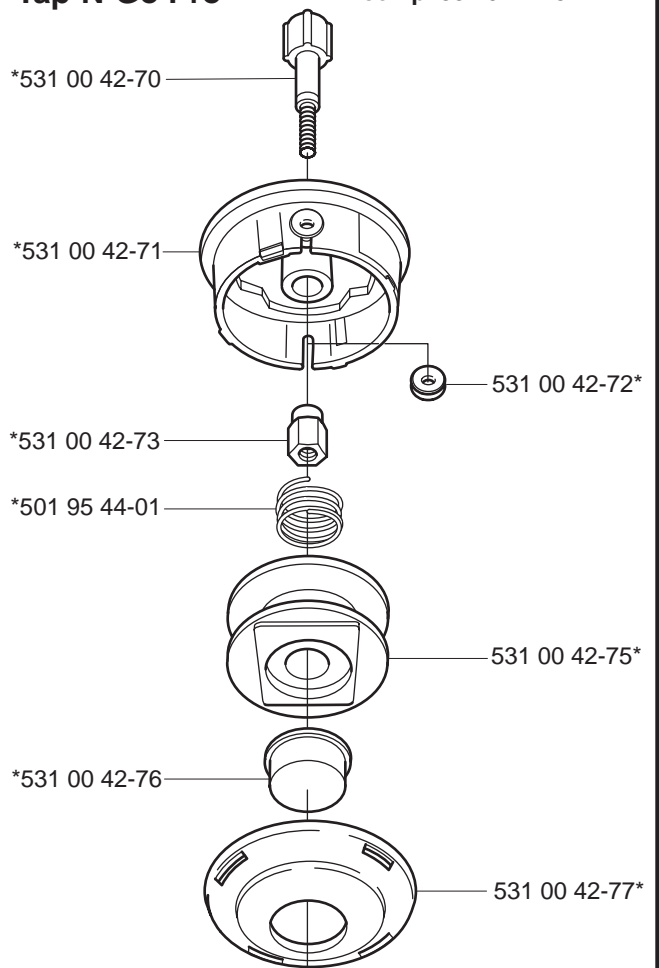

Trimmy SII *compl 502 26 08-03

Trimmy HII M10
Trimmy HII M12

*compl 531 01 77-42
*compl 531 00 80-43

Tap-N-Go Pro

*compl 531 01 77-52

Auto 32

*compl 531 01 77-36

Polytrim M10x1.25 (300mm) compl 531 01 77-49
Polytrim M12x1.75 (300mm) compl 531 01 77-25

GT 26D

*compl 530 06 97-79

GT 26D

Trimmy cord

Product

Standard cord

ø1,5 mm

15 m blue

15 m yellow

90 m yellow

240 m yellow

ø3,0 mm

10 m red

90 m red

240 m red

ø3,3 mm

75 m white

Product No.

531 01 77-21

531 01 77-22

531 00 60-50

531 01 77-23

531 00 60-51

531 00 60-52