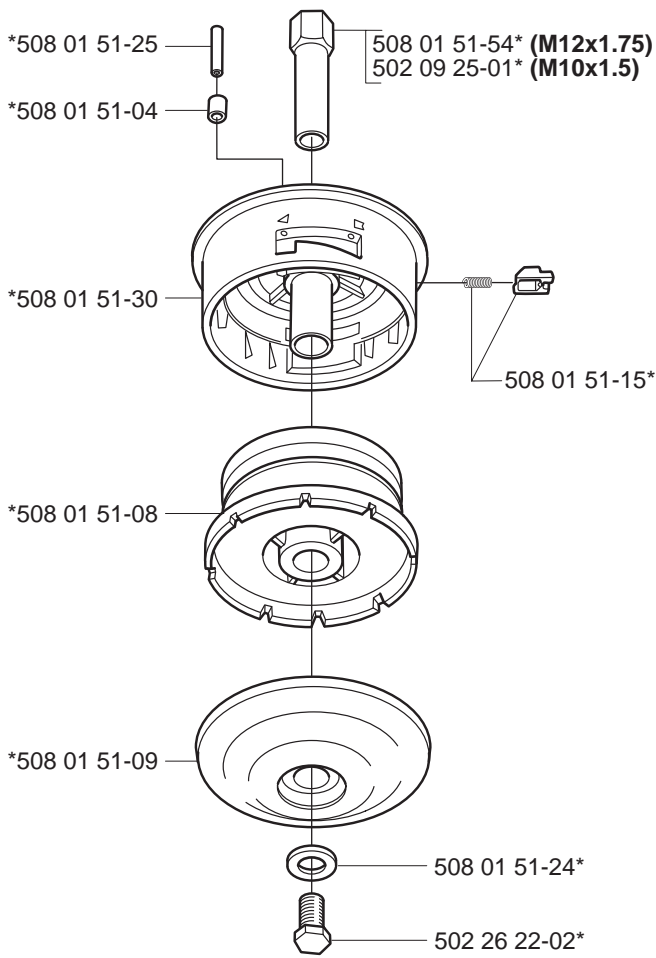

Trimmerhuvuden Trimmer heads Mähköpfe Têtes du coupe-bordure Cabezales

Spare parts

Ersatzteile

Pièces détachées

Reserve onderdelen

Repuestos

Reservdelar

Trimmy S *compl 508 01 03-02

GT 26D

*compl 530 06 97-79

GT 26D

Trimmy cord

Product

Standard cord

ø1,5 mm

15 m blue

15 m yellow

90 m yellow

240 m yellow

ø3,0 mm

10 m red

90 m red

240 m red

ø3,3 mm

75 m white

Product No.

531 01 77-21

531 01 77-22

531 00 60-50

531 01 77-23

531 00 60-51

531 00 60-52